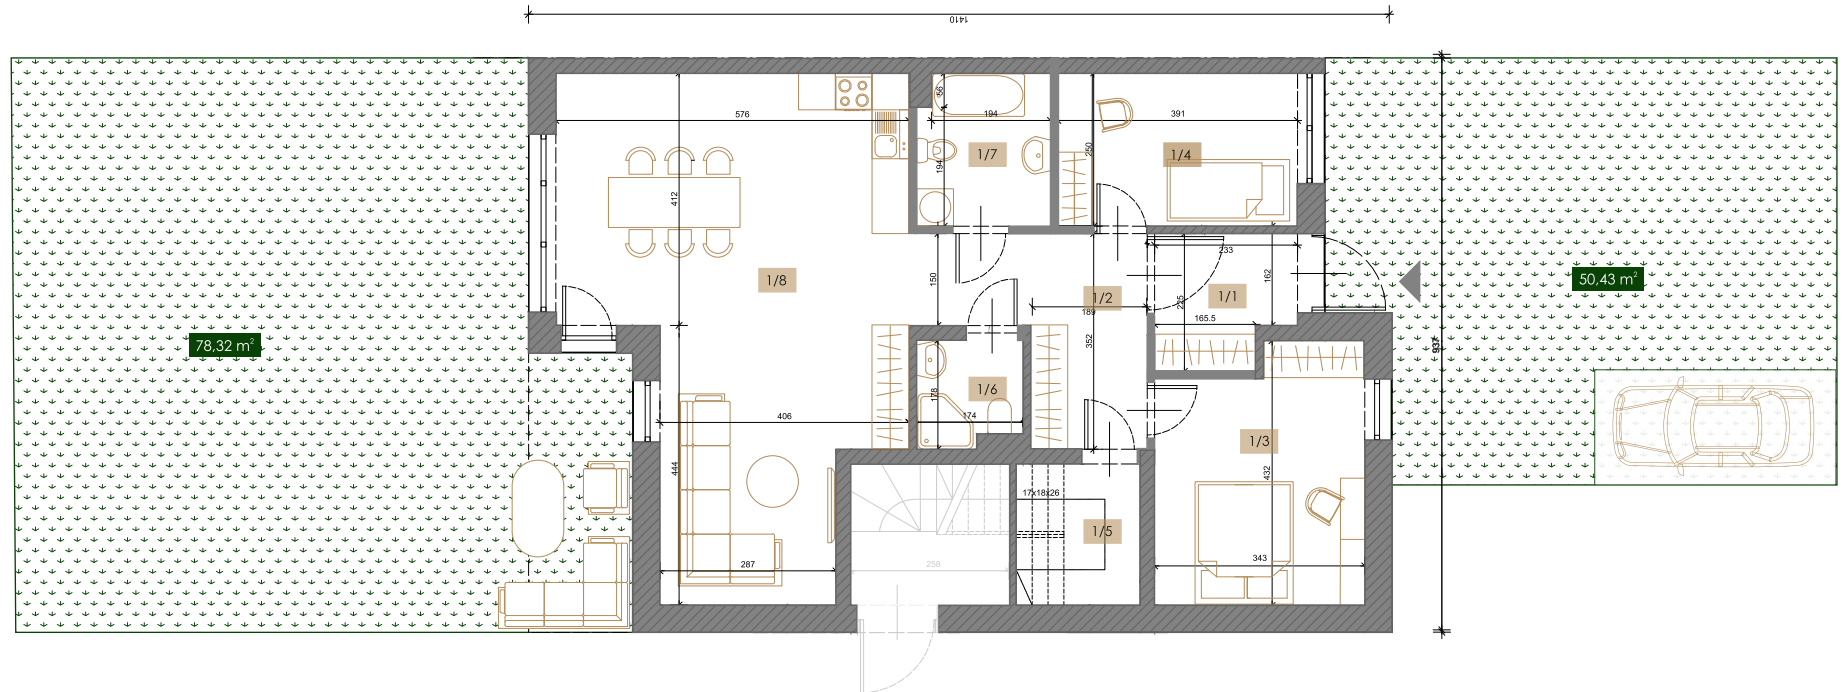

BUDYNEK 2A - Apartament nr 1

OPCJA 1 (2 sypialnie)

**ZIELONA
PRYZYSTAŃ**
APARTAMENTY

Nr pom.	Nazwa pomieszczenia	Powierzchnia użytkowa (m ²)
1/1	WIATROŁĄP	4,65
1/2	HALL	9,55
1/3	POKÓJ	13,54
1/4	POKÓJ	9,65
1/5	POM. TECH.	4,65
1/6	ŁAZIENKA	2,84
1/7	ŁAZIENKA	5,24
1/8	SALON+ANEKS	38,93
RAZEM		89,05

Niniejsza karta katalogowa nie stanowi oferty w rozumieniu Kodeksu Cywilnego. Plan mieszkania oraz powierzchnie mogą ulec zmianie w trakcie realizacji budynku. Wszystkie powierzchnie liczone są wg normy PN-ISO 9836:1997 z wliczoną powierzchnią pod ściany działowe. Wyposażenie tylko w celach prezentacji nie stanowi zobowiązania umownego

BUDYNEK 2A - Apartament nr 1

OPCJA 2 (3 sypialnie + garderoba)

**ZIELONA
PRYZYSTAŃ**
APARTAMENTY

Nr pom.	Nazwa pomieszczenia	Powierzchnia użytkowa (m ²)
1/1	WIATROLĄP	4,65
1/2	HALL	9,58
1/3	POKÓJ	13,54
1/4	POKÓJ	9,65
1/5	POM. TECH.	4,65
1/6	ŁAZIENKA	2,84
1/7	ŁAZIENKA	5,24
1/8	SALON+ANEKS	23,53
1/9	POKÓJ	14,83
	RAZEM	88,51