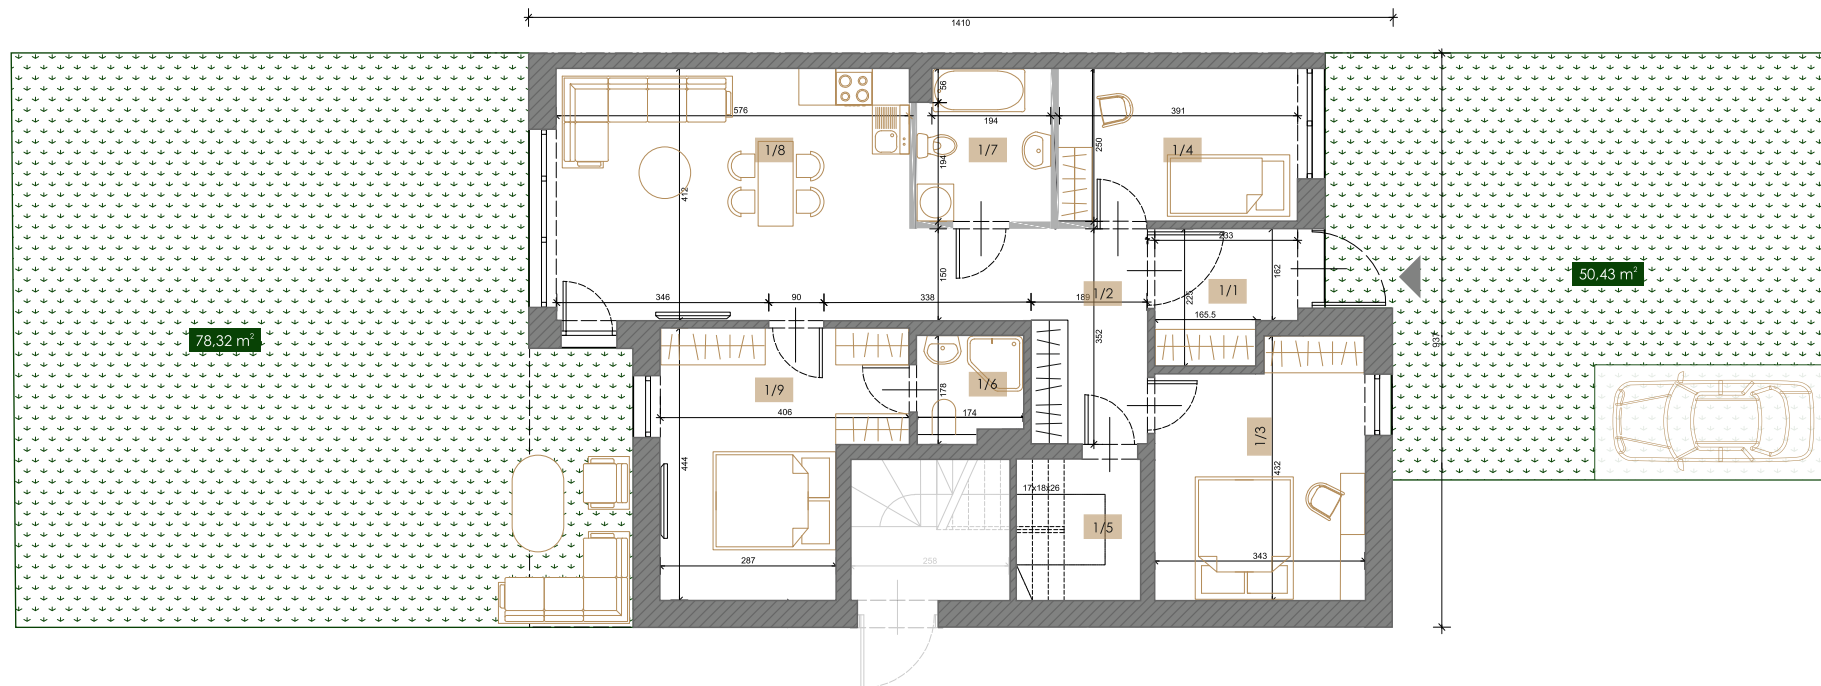

BUDYNEK 2A - Apartament nr 1

OPCJA 1 (2 sypialnie)

**ZIELONA
PRYZYSTAŃ**
APARTAMENTY

Nr pom.	Nazwa pomieszczenia	Powierzchnia użytkowa (m ²)
1/1	WIATROŁĄP	4,65
1/2	HALL	9,55
1/3	POKÓJ	13,54
1/4	POKÓJ	9,65
1/5	POM. TECH.	4,65
1/6	ŁAZIENKA	2,84
1/7	ŁAZIENKA	5,24
1/8	SALON+ANEKS	38,93
RAZEM		89,05

Niniejsza karta katalogowa nie stanowi oferty w rozumieniu Kodeksu Cywilnego. Plan mieszkania oraz powierzchnie mogą ulec zmianie w trakcie realizacji budynku. Wszystkie powierzchnie liczone są wg normy PN-ISO 9836:1997 z wliczoną powierzchnią pod ściany działowe. Wyposażenie tylko w celach prezentacji nie stanowi zobowiązania umownego

BUDYNEK 2A - Apartament nr 1

OPCJA 2 (3 sypialnie + garderoba)

**ZIELONA
PRYZYSTAŃ**
APARTAMENTY

Nr pom.	Nazwa pomieszczenia	Powierzchnia użytkowa (m ²)
1/1	WIATROLĄP	4,65
1/2	HALL	9,58
1/3	POKÓJ	13,54
1/4	POKÓJ	9,65
1/5	POM. TECH.	4,65
1/6	ŁAZIENKA	2,84
1/7	ŁAZIENKA	5,24
1/8	SALON+ANEKS	23,53
1/9	POKÓJ	14,83
	RAZEM	88,51